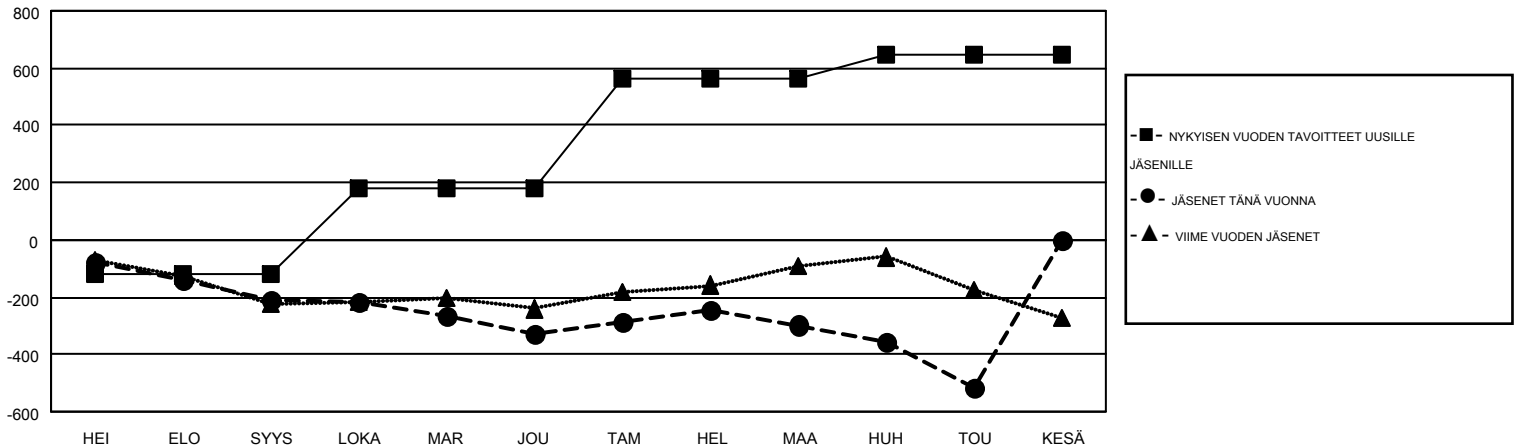

# MONTHLY MEMBERSHIP PROGRESS REPORT

Results as of: 5/31/2016

Multiple District 107

LOCATION: FINLAND

GMT: KENNETH PERSSON

GMT VAALIPIIRI 4

Klubit					jäsentä				
TULOKSET 2015-2016					TULOKSET 2015-2016				
NELJÄNNES	UUDEN KLUBIN TAVOITE	UUDET KLUBIT	LOPETETUT KLUBIT	NETTOKASVU/-MENETYS	NELJÄNNES	UUDEN JÄSENEEN TAVOITE	LISÄTYT PERUSTAJAJÄSENET JA UUDET JÄSENET	ERONNEET JÄSENET	NETTOKASVU/-MENETYS
HEI/ELO/SYYS	0	1	1	0	HEI/ELO/SYYS	-119	188	399	-211
LOKA/MAR/JOU	7	2	1	1	LOKA/MAR/JOU	299	405	522	-117
TAM/HEL/MAA	8	1	3	-2	TAM/HEL/MAA	385	467	436	31
HUH/TOU/KESÄ	5	2	3	-1	HUH/TOU/KESÄ	82	230	449	-219

TAVOITTEET JA UUDET KLUBIT, KUMULATIIVINEN

TAVOITTEET JA JÄSENET, KUMULATIIVINEN

LAKKAUTETUT KLUBIT: 8

547 CLUBS OF 936 LISÄNNYTT YHDEN TAI USEAMMAN UUTTA JÄSENTÄ