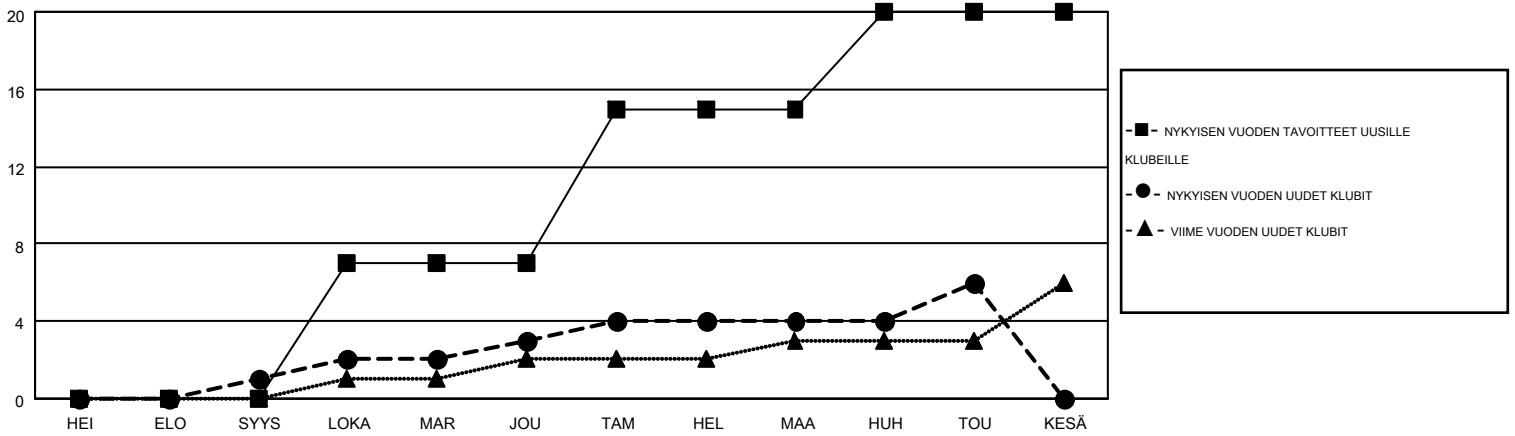

# MONTHLY MEMBERSHIP PROGRESS REPORT

Results as of: 5/31/2016

Multiple District 107

LOCATION: FINLAND

GMT: KENNETH PERSSON

GMT VAALIPIIRI 4

Klubit					jäsentä				
TULOKSET 2015-2016					TULOKSET 2015-2016				
NELJÄNNES	UUDEN KLUBIN TAVOITE	UUDET KLUBIT	LOPETETUT KLUBIT	NETTOKASVU/-MENETYS	NELJÄNNES	UUDEN JÄSENEEN TAVOITE	LISÄTYT PERUSTAJAJÄSENET JA UUDET JÄSENET	ERONNEET JÄSENET	NETTOKASVU/-MENETYS
HEI/ELO/SYYS	0	1	1	0	HEI/ELO/SYYS	-119	188	399	-211
LOKA/MAR/JOU	7	2	1	1	LOKA/MAR/JOU	299	405	522	-117
TAM/HEL/MAA	8	1	3	-2	TAM/HEL/MAA	385	467	436	31
HUH/TOU/KESÄ	5	2	3	-1	HUH/TOU/KESÄ	82	230	449	-219

TAVOITTEET JA UUDET KLUBIT, KUMULATIIVINEN

TAVOITTEET JA JÄSENET, KUMULATIIVINEN

LAKKAUTETUT KLUBIT: 8

547 CLUBS OF 936 LISÄNNYTT YHDEN TAI USEAMMAN UUTTA JÄSENTÄ